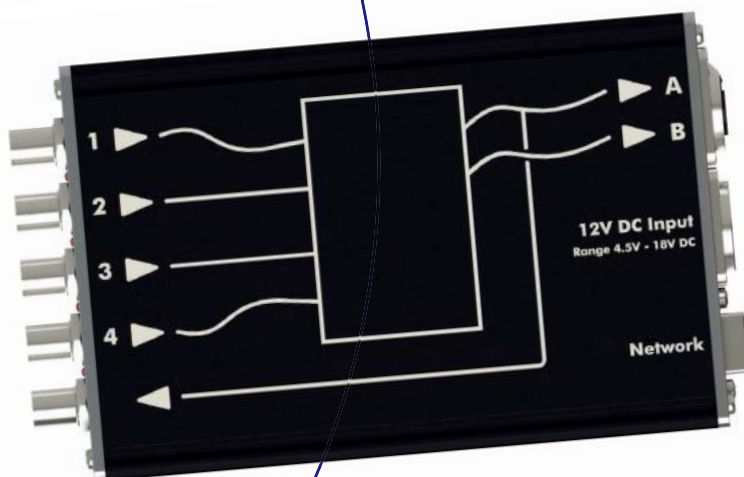

BN365 12G-SDI 4K UHD オプティカル コンバータ

BN365 12G-SDI 4K UHDオプティカルコンバータは、ブルーベルのNanoシリーズラインアップを強化する12G-SDIインターフェースの新しいユニットです。

BN365は、コンパクトで堅牢な筐体と共に構成され、12G/6G/3G/HD/SD-SDI信号を最大40Kmのシングルモードファイバでの伝送を提供すると共にSDIアクティブループ出力を備えた電気信号から光信号へのコンバータです。

19"ラックベースのモジュールカード式のBC365 デュアルチャンネル12G-SDIファイバトランスポート インタフェースカードもラインアップされ、組み合わせての使用が可能です。

BC365は、1RUフレームで 12チャンネル、3RUラックフレームで 30チャンネルの4K 12G-SDI信号の伝送を提供可能とします。

Bluebell

BN390 4K Mux/Demux SDI & ファイバ トランスポート インタフェース

BN390Tは、最新のチップテクノロジーが採用され、4つの3G-SDI信号を1つの波長で12G-SDI光信号に変換すると共に電気的な12G-SDI出力も備えています。BN390Rはその逆を行い、12G-SDI光信号を4つの個々の3G-SDI信号に変換すると共に12G-SDI出力も備えています。4Kカメラからの4本の同軸ケーブルに代わり1本のファイバで全ての信号の提供を可能とします。

BN390は1つの波長しか使用しないので、1つのファイバで最大18チャンネルの4K信号の伝送、または最大72チャンネルの3G-SDI信号を1つのファイバで伝送する多重化伝送システムを提供可能です。

また、19"ラックベースのモジュールカード式のBC390シリーズも用意され、フルネットワーク監視機能を備えた1RUまたは3RUフレームに搭載し使用可能です。

Edgware IP エンカプスレータ & デカプスレータ

今日、IPはまさに私たちの周りにあり、多くのコンテンツが包み込まれ IPネットワーク経由で伝送されています。ブルーベルはIPネットワークをカメラに直接接続することにしました。エッジウェア製品は、従来のブロードキャストワールドと世界的なIPネットワーク間を橋渡します。Edgware エンカプスレータは、3G-SDI