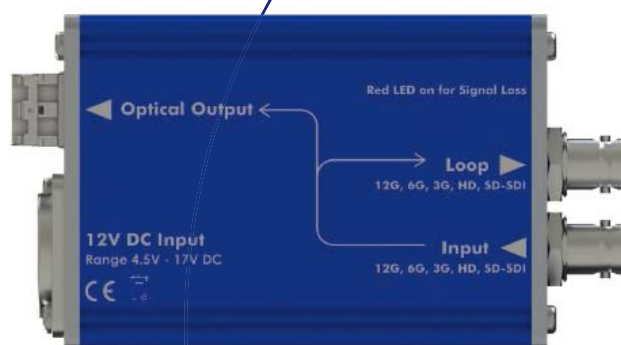

ShaxX ハイブリッド パワーシステム

BluebellのShaxXシステムは、新しいカメラとメーカーに対応し成長し続けています。ShaxXシステムはリリース後、現在7年目に入り、世界的に数多くの納入実績がある電源挿入の強力なソリューションです。現在、Sony, Ikegami, Hitachi, Panasonicそして Grass Valley のカメラとの接続に対応する ShaxXが選択可能です。電源を備えていないローコストなファイバ施設への相互接続から最大600VAのトロイダルパワーの挿入が必要とされるソリューションに幅広く対応可能です。

BN365 12G-SDI 4K UHD オプティカル コンバータ

BN365 12G-SDI 4K UHDオプティカルコンバータは、ブルーベルのNanoシリーズラインアップを強化する12G-SDIインターフェースの新しいユニットです。

BN365は、コンパクトで堅牢な筐体と共に構成され、12G/6G/3G/HD/SD-SDI信号を最大40Kmのシングルモードファイバでの伝送を提供すると共にSDIアクティブループ出力を備えた電気信号から光信号へのコンバータです。

19"ラックベースのモジュールカード式のBC365 デュアルチャンネル12G-SDIファイバトランスポート インタフェースカードもラインアップされ、組み合わせての使用が可能です。

BC365は、1RUフレームで 12チャンネル、3RUラックフレームで 30チャンネルの4K 12G-SDI信号の伝送を提供可能とします。