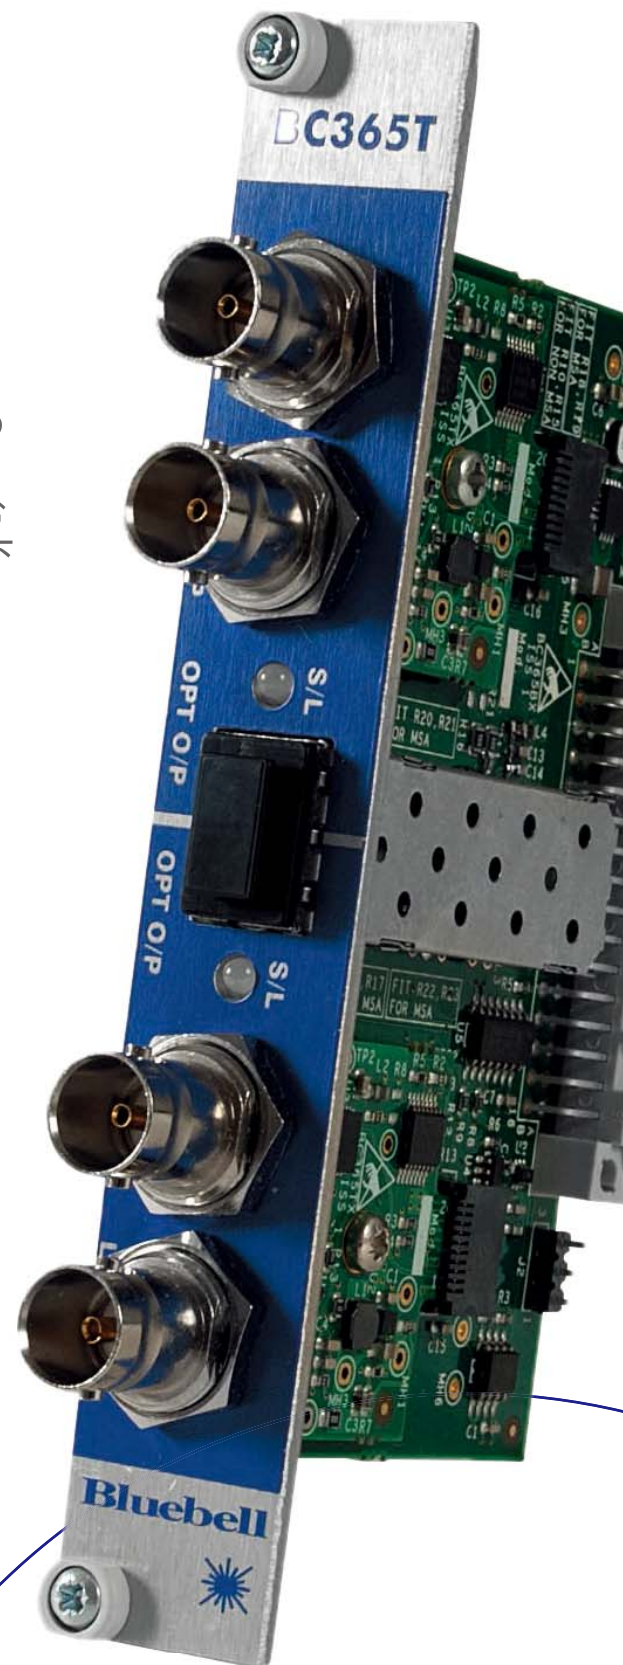

ブルーベルオプティコム製品は、ポイントツーポイントリンク、厳しい環境下でのアウトサイドブロードキャストイング、そして大規模で複雑な光インフラシステムまで幅広く対応するラインアップが用意されています。

ブルーベルオプティコムは、ISO9001を取得した高い品質管理に基づき、EMC、CE、FCCおよび安全規格が保証された製品を提供し、どの地域のお客様にも、製品の販売、設置、サポートを提供できるように世界的なネットワークにより、各地の販売店やシステム・インテグレータとともに働き提供しています。

Product Overview

この資料に記載されている製品は、ブルーベルの最新デザインの 4K UHDトランスポート、カメラバック製品そしてリモートプロダクション製品をピックアップしたものです。

ブルーベル製品は、主にブロードキャストアプリケーション向けに設計され、様々なフォーマットやユーザの必要性に対応可能な幅広いラインアップが用意されています。ラックマウント、固定設備、過酷な環境、投げおろし対応の頑丈な筐体、フライバックそして筐体のオーダーメイドに対応し、ブロードキャストに必要とされるフォーマットを含むあらゆるフォーマットの信号のミッションクリティカルな環境下でのトランスポートリンクを提供します。

Bluebell

BCX-760 カメラバック インタフェース

BCX-760は、カメラ本体とバッテリー間にサンドイッチマウントされるよう軽量設計された、特にリモートプロダクション用途に適合するマルチフォーマットなファイバトランスポートインタフェースです。このシステムは、カメラの背面に提供された信号を10G Ethernet のポイント ツーポイント リンクにマッピングし、安全で堅固で干渉のない高品質な伝送を従来よりもはるかに長い距離で可能とします。ベース側からの単一の軽量ハイブリッドファイバケーブルにて、電源もリモート側に供給されます。