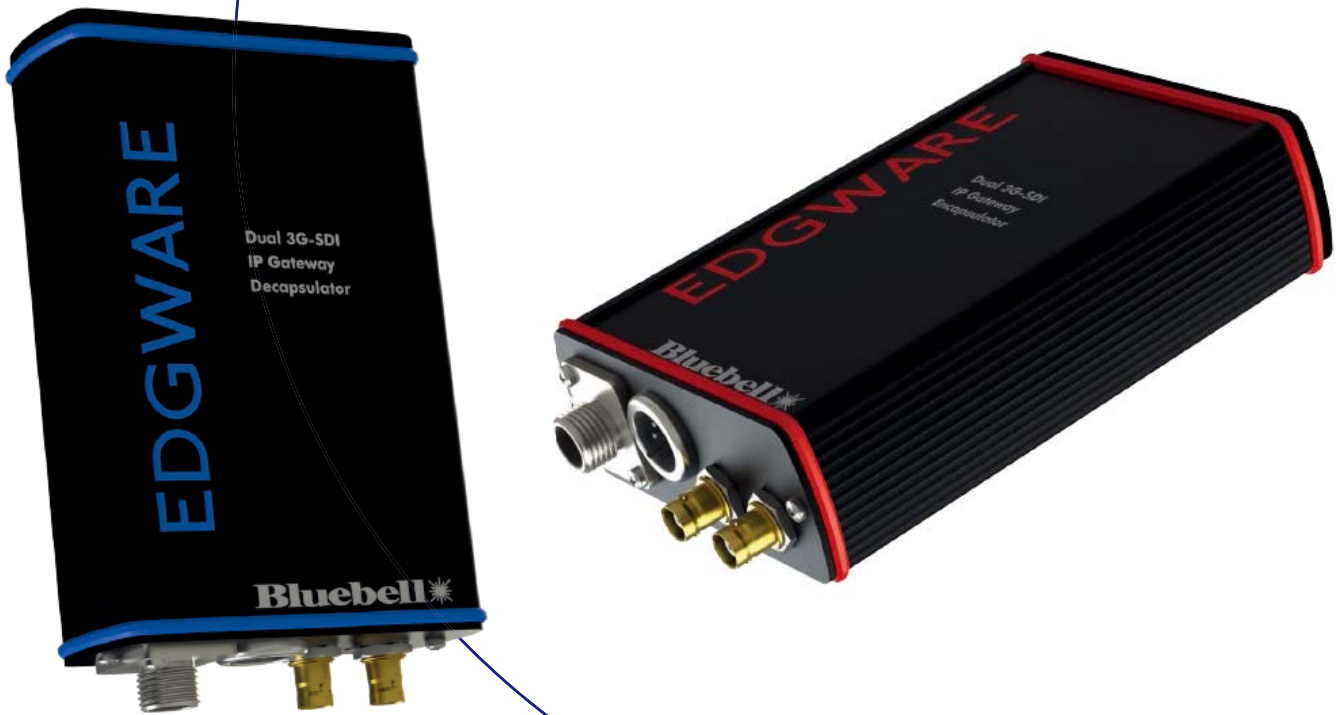

Bluebell

BCX-760 カメラバック インタフェース

BCX-760は、カメラ本体とバッテリー間にサンドイッチマウントされるよう軽量設計された、特にリモートプロダクション用途に適合するマルチフォーマットなファイバトランスポートインタフェースです。このシステムは、カメラの背面に提供された信号を10G Ethernet のポイント ツーポイント リンクにマッピングし、安全で堅固で干渉のない高品質な伝送を従来よりもはるかに長い距離で可能とします。ベース側からの単一の軽量ハイブリッドファイバケーブルにて、電源もリモート側に供給されます。

BN365 12G-SDI 4K UHD オプティカル コンバータ

BN365 12G-SDI 4K UHDオプティカルコンバータは、ブルーベルのNanoシリーズラインアップを強化する12G-SDIインターフェースの新しいユニットです。

BN365は、コンパクトで堅牢な筐体と共に構成され、12G/6G/3G/HD/SD-SDI信号を最大40Kmのシングルモードファイバでの伝送を提供すると共にSDIアクティブループ出力を備えた電気信号から光信号へのコンバータです。

BN390Tは、最新のチップテクノロジーが採用され、4つの3G-SDI信号を1つの波長で12G-SDI光信号に変換すると共に電気的な12G-SDI出力も備えています。BN390Rはその逆を行い、12G-SDI光信号を4つの個々の3G-SDI信号に変換すると共に12G-SDI出力も備えています。4Kカメラからの4本の同軸ケーブルに代わり1本のファイバで全ての信号の提供を可能とします。

BN390は1つの波長しか使用しないので、1つのファイバで最大18チャンネルの4K信号の伝送、または最大72チャンネルの3G-SDI信号を1つのファイバで伝送する多重化伝送システムを提供可能です。

また、19"ラックベースのモジュールカード式のBC390シリーズも用意され、フルネットワーク監視機能を備えた1RUまたは3RUフレームに搭載し使用可能です。

Edgware IP エンカプスレータ & デカプスレータ

今日、IPはまさに私たちの周りにあり、多くのコンテンツが包み込まれ IPネットワーク経由で伝送されています。ブルーベルはIPネットワークをカメラに直接接続することにしました。エッジウェア製品は、従来のブロードキャストワールドと世界的なIPネットワーク間を橋渡します。Edgware エンカプスレータは、3G-SDI