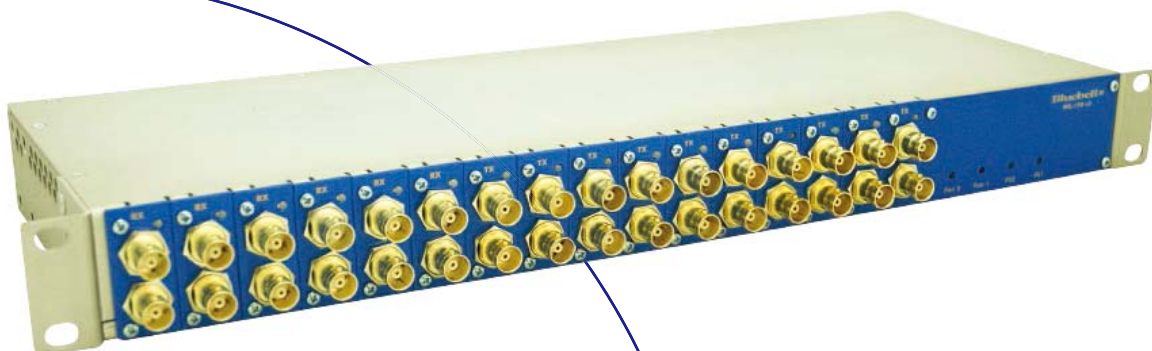

Bluebell*

ブルーベルオプティコムは、ブロードキャスト、テレコミュニケーション、サテライト業界などのプロフェッショナルなユーザのための高品質なファイバ光伝送製品を設計製造しているメーカーです。高品質、堅牢かつ信頼性の高い機器とソリューションを設立以来22年以上にわたり提供してきている豊富な経験と実績を持っています。

ブルーベルオプティコムは、今日のメディア分野で必要とされる、あらゆる信号フォーマットの電気信号から光への変換ソリューションの業界を先導するスペシャリストです。

ブルーベルオプティコム製品は、20万リンク以上の納入実績があり、世界中のあらゆる地域で、重要なオンエアコンテンツ配信などのために使用されています。

ブルーベルオプティコム製品は、主要な世界的なスポーツイベントで、ビデオ、オーディオ、データサービスを提供するために使用されています。

ブルーベルオプティコム製品は、ポイントツーポイントリンク、厳しい環境下でのアウトサイドブロードキャストイング、そして大規模で複雑な光インフラシステムまで幅広く対応するラインアップが用意されています。

ブルーベルオプティコムは、ISO9001を取得した高い品質管理に基づき、EMC、CE、FCCおよび安全規格が保証された製品を提供し、どの地域のお客様にも、製品の販売、設置、サポートを提供できるように世界的なネットワークにより、各地の販売店やシステム・インテグレータとともに働き提供しています。